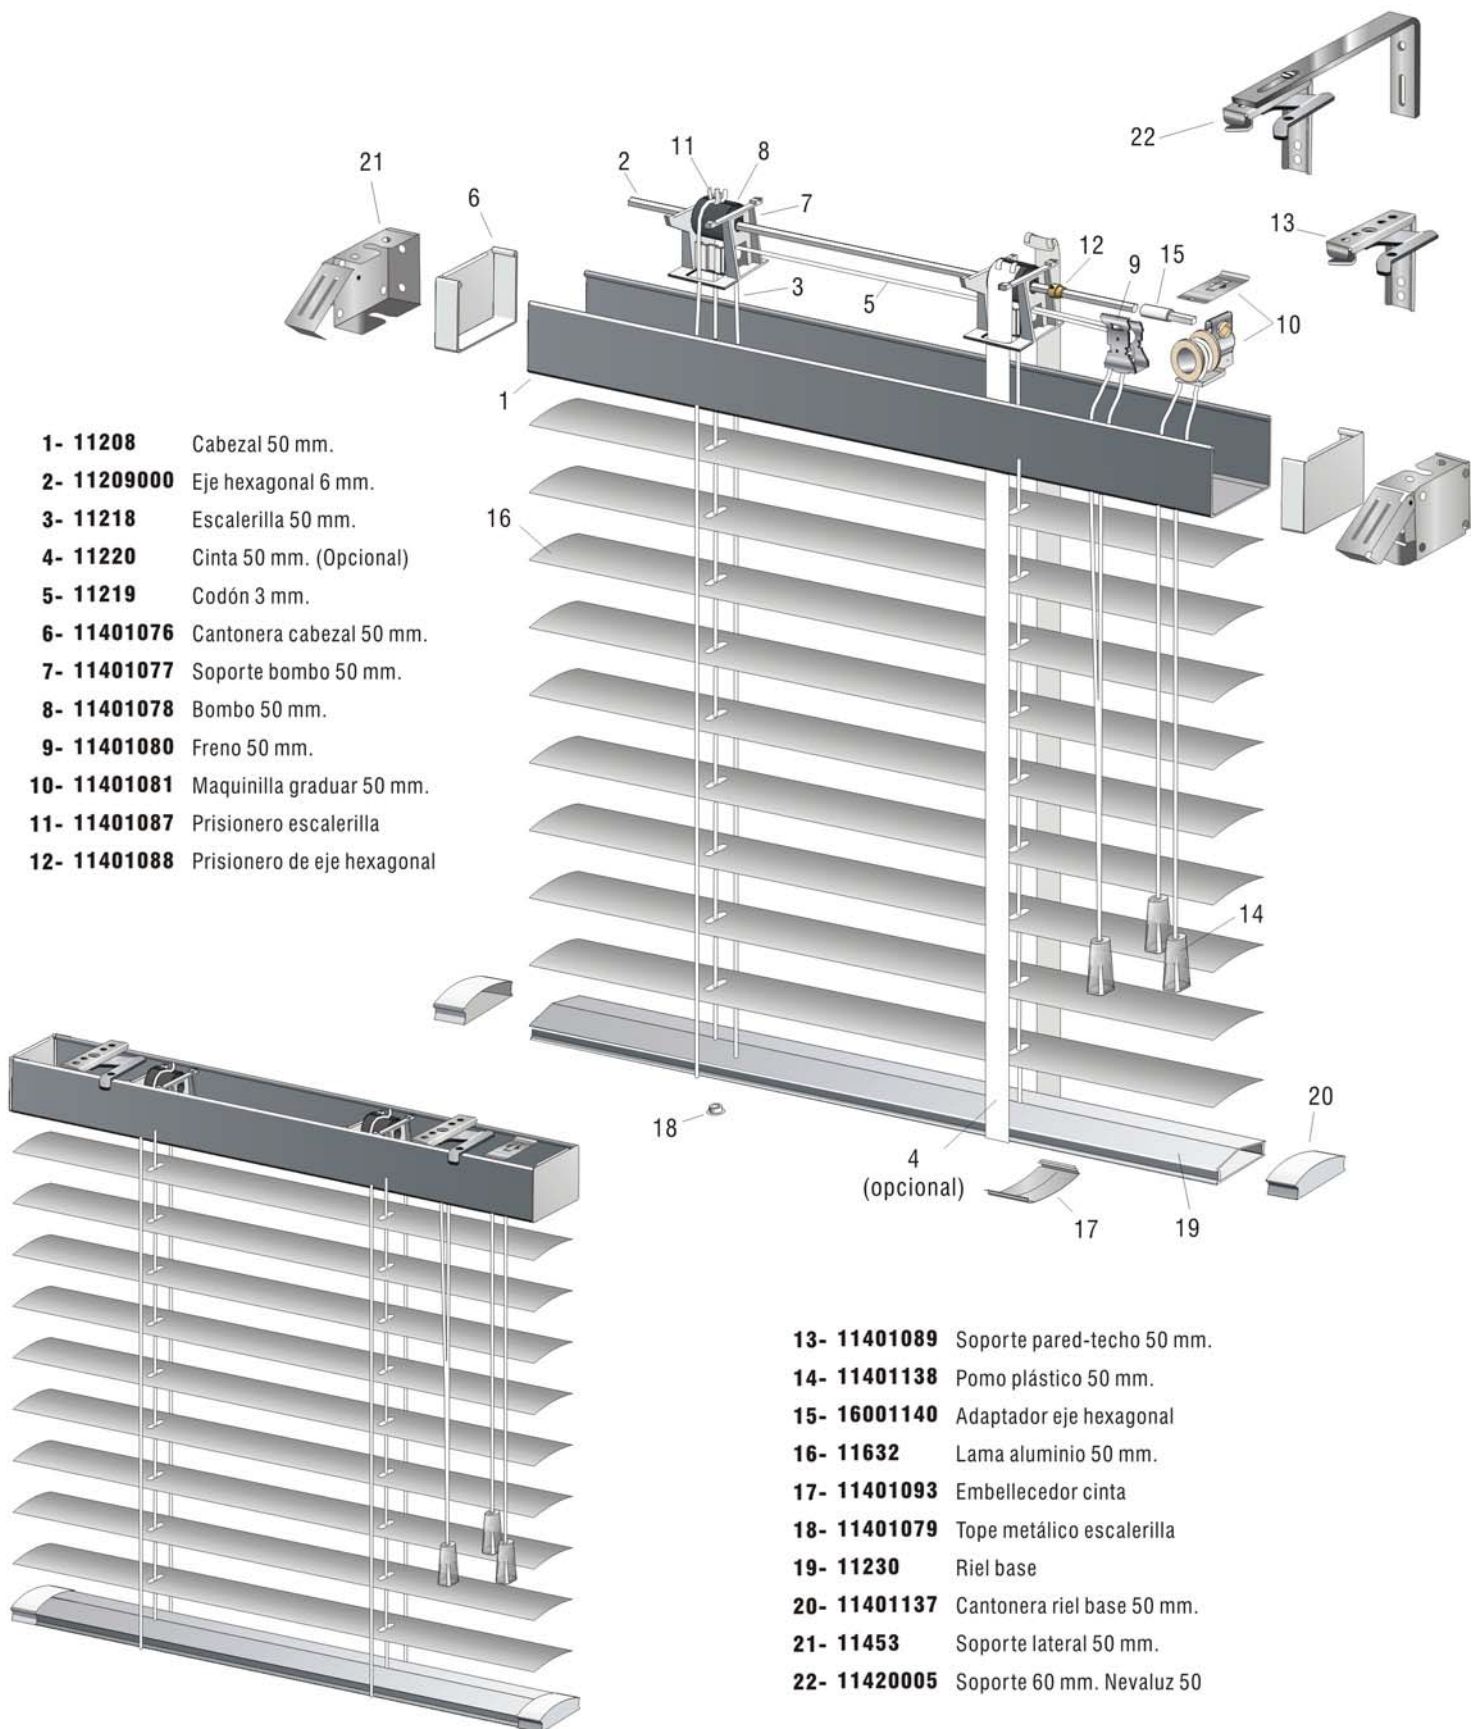

Veneciana 50 mm / Venetian Blind 50 mm

Despiece / Exploded

- 1- 11208 Cabezal 50 mm.
- 2- 11209000 Eje hexagonal 6 mm.
- 3- 11218 Escalerilla 50 mm.
- 4- 11220 Cinta 50 mm. (Opcional)
- 5- 11219 Codón 3 mm.
- 6- 11401076 Cantonera cabezal 50 mm.
- 7- 11401077 Soporte bombo 50 mm.
- 8- 11401078 Bombo 50 mm.
- 9- 11401080 Freno 50 mm.
- 10- 11401081 Maquinilla graduar 50 mm.
- 11- 11401087 Prisionero escalerilla
- 12- 11401088 Prisionero de eje hexagonal

- 13- 11401089 Soporte pared-techo 50 mm.
- 14- 11401138 Pomo plástico 50 mm.
- 15- 16001140 Adaptador eje hexagonal
- 16- 11632 Lama aluminio 50 mm.
- 17- 11401093 Embellecedor cinta
- 18- 11401079 Tope metálico escalerilla
- 19- 11230 Riel base
- 20- 11401137 Cantonera riel base 50 mm.
- 21- 11453 Soporte lateral 50 mm.
- 22- 11420005 Soporte 60 mm. Nevaluz 50